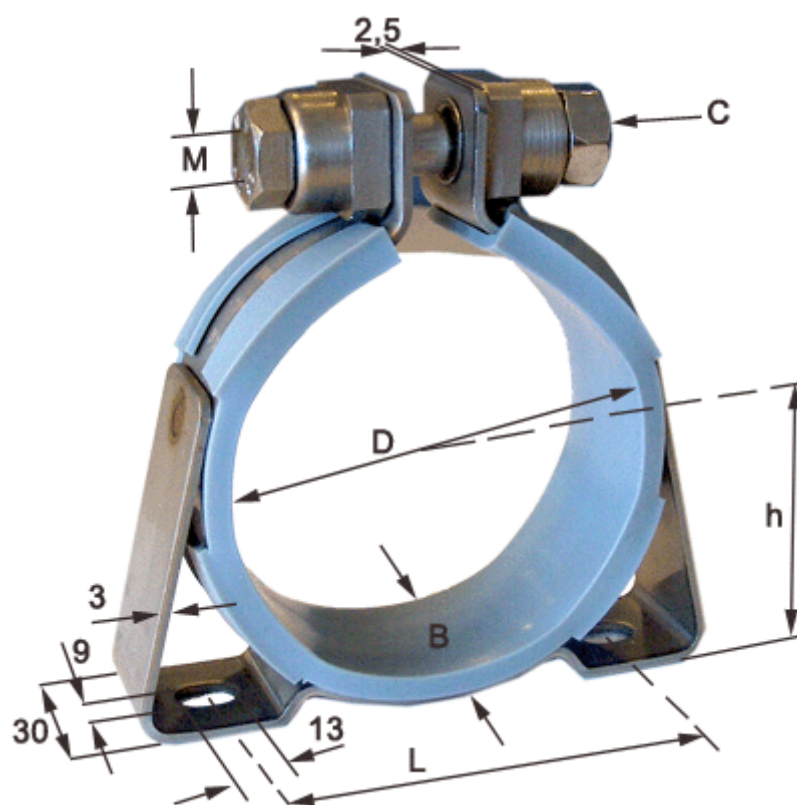

Varenummer: 021816011240
Beskrivelse: Norma holdebånd med konsol og gummi
SPGU 6011. 240/30 SK

Mål

Bredde B	= 30
C (Skruetype)	= SK skrue med sekskanthoved
Diameter D	= 240
h	= 128
L	= 216